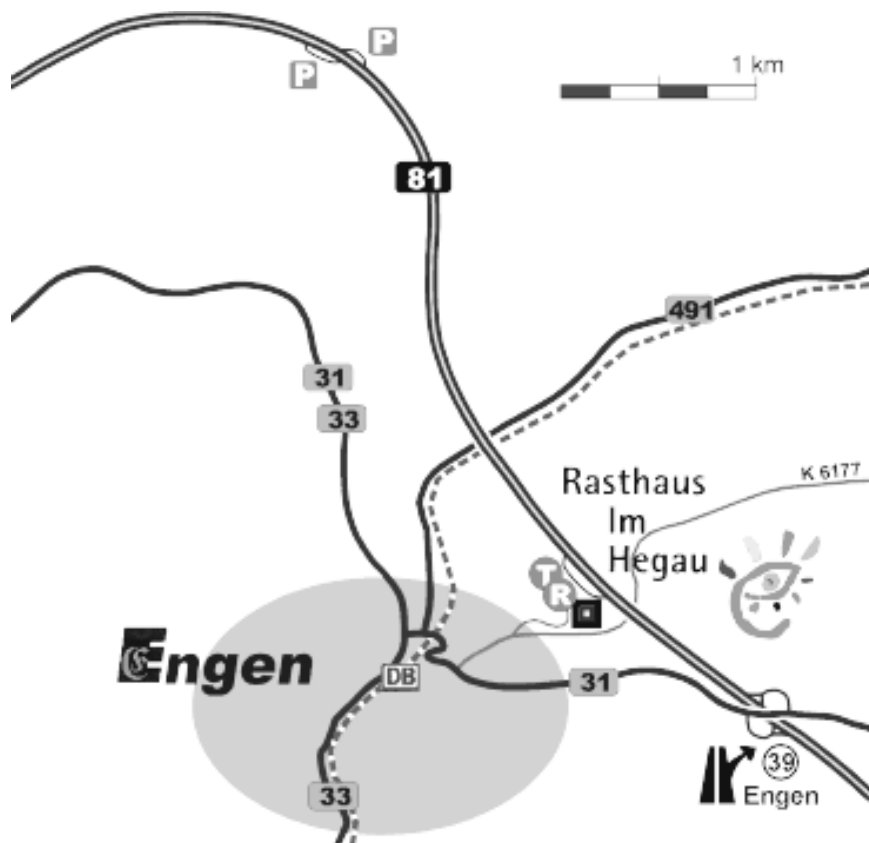

Weitere Erläuterungen und Hinweise:

Gerne möchten wir Sie schon vor Beginn der Mitgliederversammlung zu einem „**Ökumenischen Abendgebet**“ **um 19 Uhr in der Emmauskapelle** einladen, wie es in den letzten Jahren guter Brauch geworden ist.

Die Mitgliederversammlung schließt sich dann (in der Kapelle) direkt an das Abendgebet an.

Wegskizze für die Anfahrt zur Emmauskapelle (Raststätte Hegau-WEST, A 81)

Anfahrt: Die Anfahrt ist von beiden Seiten der Autobahn A 81 ausgeschildert.
von Norden her kommend: A 81 (Stuttgart-Singen) direkt an der Autobahnausfahrt „Tank- und Rastanlage Im Hegau-West“ ausfahren. Parkplätze sind vorhanden. Die Kapelle ist nicht zu übersehen.

von Süden her kommend: A 81 (Singen-Stuttgart) Ausfahrt Engen, dann in Richtung Engen weiterfahren. Nach ca. 1,5 km nach der ersten Ampel rechts abbiegen (Schützenstrasse), dann der Beschilderung zu Rasthaus und Autobahnkapelle folgen.

Parkplätze sind am unteren Eingang zur Autobahnraststätte vorhanden.

Weitere Informationen und Anfahrtsskizzen: www.autobahnkapelle-hegau.de